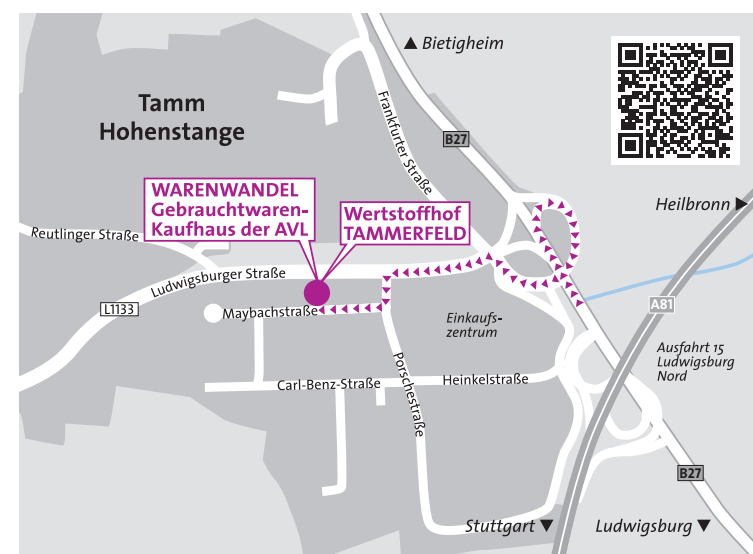

**WERTSTOFFHOF NECKARTAL**  
 Neckartalstraße 10  
 71642 LB-Neckarweiningen

Mo - Mi 09:00 - 13:00  
 14:30 - 17:30  
 Fr 09:00 - 13:00  
 14:30 - 18:00  
 Sa 09:00 - 14:00  
 Do geschlossen

**Zusätzlich nehmen wir an:**  
 ■ KUNSTSTOFFE\*  
 ■ VERKAUFSFÄHIGE GEGENSTÄNDE

**WERTSTOFFHOF SCHLOSSBERG**  
 (Beim Bauhof)  
 Kirchheimer Str. 74  
 74357 Bönningheim

Mo 13:30 - 18:00  
 Mi 14:30 - 18:00  
 Sa 09:00 - 13:00  
 Di, Do, Fr geschlossen

**WERTSTOFFHOF ELLENTAL**  
 Fischerpfad 21  
 74321 Bietigheim-Bissingen

Mo, Mi, Fr 09:00 - 12:00  
 Di 14:00 - 17:00  
 Do 14:00 - 18:00  
 Sa 09:00 - 13:00

**WERTSTOFFHOF TAMMERFELD**  
 (Nähe Einkaufszentrum/Ri. TÜV)  
 Maybachstraße 10  
 71634 Ludwigsburg (Tammerfeld)

Di - Fr 09:00 - 12:00  
 13:00 - 17:00  
 Sa 09:00 - 13:00  
 Mo geschlossen